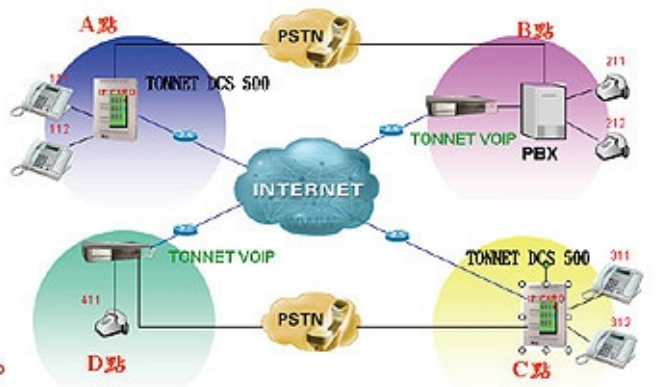

TONNET系列交換機

DCS 500 Series

數位IP整合通訊系統

功能特色：

- 最大容量:504門(採自由槽設計)
- 外線最大門數:200門
- 內線最大門數:504門
- 可升級為DECT無線通訊系統
- 可升級為SIP IP網路通訊系統
- 可升級外線雙模來電顯示功能(FSK&DTMF)
- 長途控撥服務等級設定
- 日/夜間服務等級設定
- 外線通話長話警告
- 可升級30方會談功能
- 可升級多功能自動語音卡
- 可擴增E1/T1/ISDN PRI卡
- 自動路由選擇功能
- 可升級為校園安全防護系統
- 可升級為護士呼叫系統
- 可升級為緊急指令系統

系統規格表：

機型	TONNET DCS 500		
	TA-8950B	TA-8950	TA-8950
主機編號	TA-8950B	TA-8950	TA-8950
系統網路容量	120 ports	240 ports	504 ports
外線容量	0-48	0-96	0-200
數位內線容量	0-120	0-240	0-504
單機內線容量	0-112	0-240	0-496
IP網路介面	0-48	0-96	0-200
中繼台	0-16	0-16	0-24
自動總機	0-8	0-8	0-8
E1容量	0-60	0-60	0-60
T1容量	0-48	0-48	0-48
E&M容量	0-48	0-128	0-200
DECT基地台容量	56	60	60
DECT手機容量	112	120	120
系列交換方式/通話迴路	採用PCM(博碼調變)方式及TDM(時間分割)交換/通話無阻塞		
配線方式	二蕊配線方式,不分極性,數位或類比均適用		
傳輸距離	數位話機最長1000公尺,類比分機可達2000公尺,長距離(OPX)數位話機最長2000公尺,類比分機可達6000公尺		
交流輸入電壓	110/220V 50-60Hz		
交流消耗功率	最大150W	最大240W	最大450W
內接電池24V7AH	約8小時	約2小時	約1小時
主機尺寸(L×W×H)	672×305×495(mm)	672×305×772(mm)	672×305×1326(mm)
機箱重量	15kg	27kg	51kg
數位話機尺寸/重量	170×215×83(mm)/約1kg(含包裝)		

Networking Solution 企業e化網路:

- 多點企業使用DCS系統透過專線IP網路，形成企業整合網路，溝通順暢，大幅降低通話成本，企業總部網路樞紐隨時掌握。
- 整合語音&數據
- 多系統多站連結
- 內部網路連結(T1/E1, IP)
- 不同系統多站之轉接;不同系統外線轉接服務
- 兩系統間電話撥接
- 遠端可透過(T1、E1、光纖)

Wireless Solution 企業無線系統:

社區守護神/護士呼叫系統:

- DCS數位對講系統可有效縮短住戶間距離
- 配合電腦語音可提供:掛號信招領、管理費催收、訪客未遇留言管理、公約宣告
- OPX長距離分機，單機可達5公里，數位話機達2公里
- 分機號碼2-6碼可混合彈性編碼
- 可加裝住戶保全系統，任何狀況透過DCS立刻通知警衛室
- 結合內建DECT卡為移動式護士呼叫系統